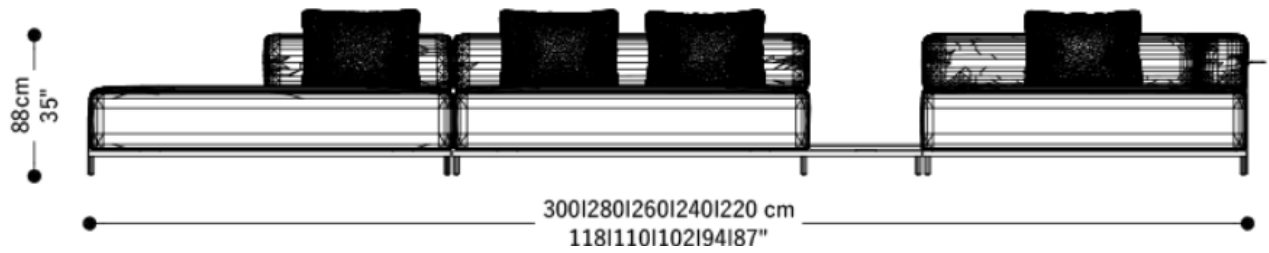

# BRETON

SOFÁ  
**ATRIO**

POR  
**BRUNO NIZ**

SOFA  
**ATRIO**

**BRETON**

SOFA  
**ATRIO**

**BRETON**

## Diferenciais:

- Base em aço carbono;
- Medidas especiais disponíveis, mediante consulta.

SOFÁ  
**ATRIO**

**BRETON**

 Assento fixo. Almofadas de encosto soltas. Base em aço carbono pintado ou aço laminado. Não pode ser feito em tecidos diferentes. Medidas especiais disponíveis mediante consulta.